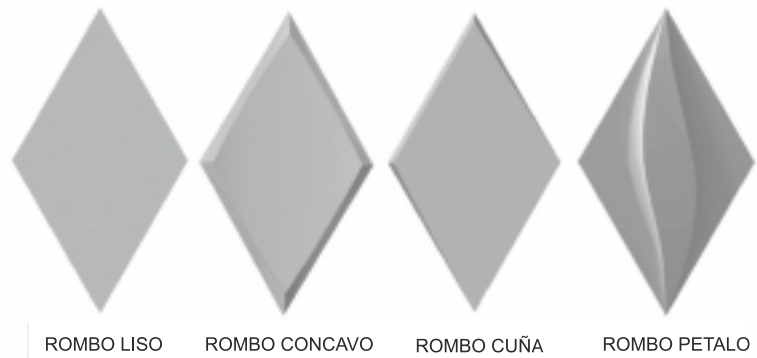

DIAMOND 15x25,9

Produktinformationen

Wandfliese

Glänzende Oberfläche

Matte Oberfläche